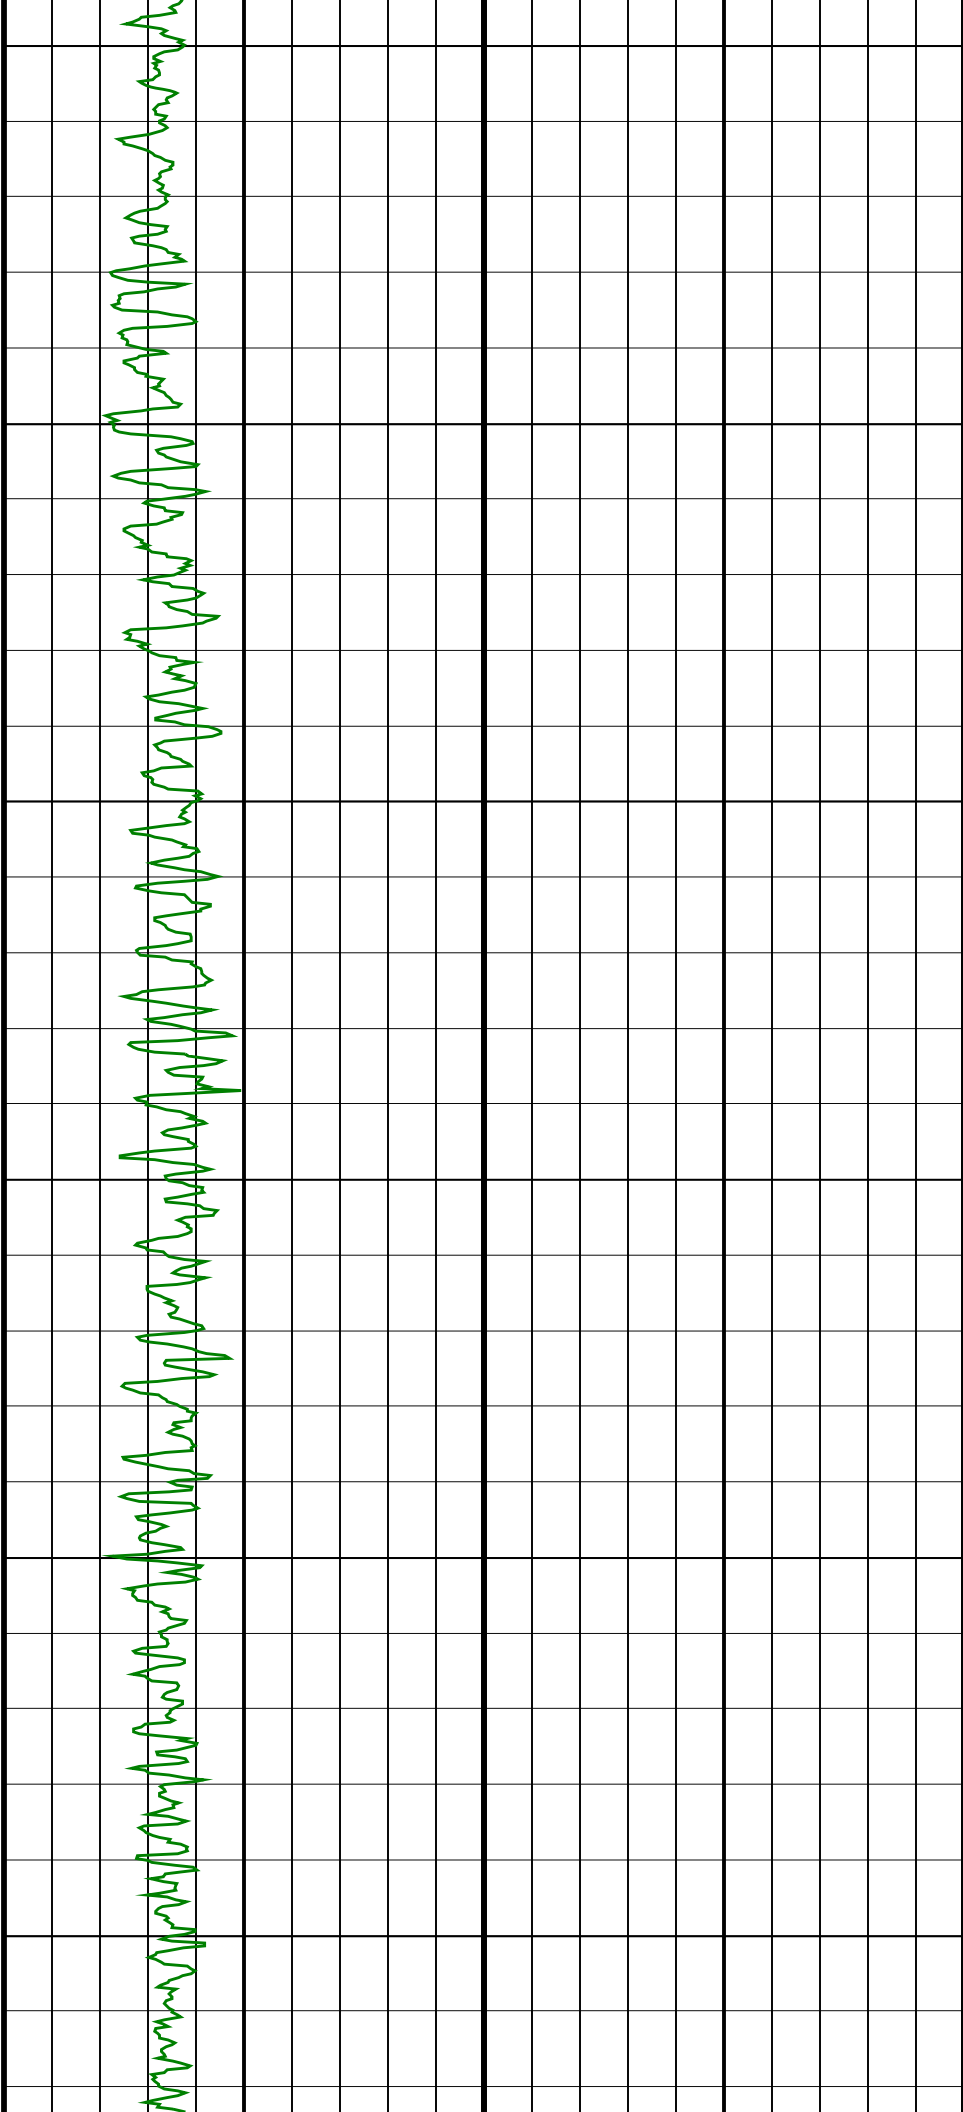

WKF W23A RT 1:500TVD

IDEAL Version: ID11_0C_01 <TVD> Vertical Scale: 1:500

Graphics File Created: 22-Oct-2006 15:59

750

800

850

900

950

1000

1050

1100

1150

1200

1250

1300

1350

1400

1450

1500

1550

1600

1650

1700

1750

1800

1850

1900

1950

2000

2050

2100

2150