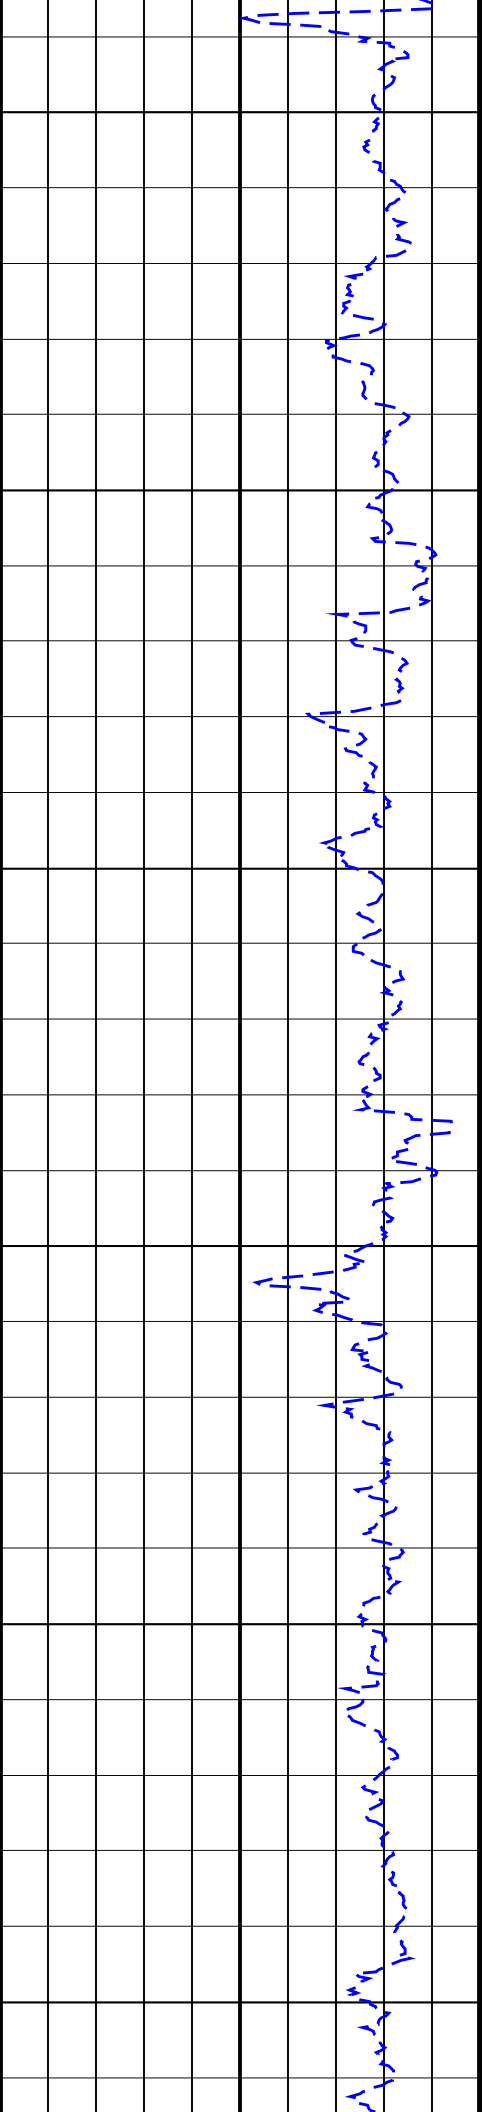

WKF W23A RT 1:500TVD

IDEAL Version: ID11_0C_01 <TVD> Vertical Scale: 1:500

Graphics File Created: 22-Oct-2006 15:59

750

800

850

900

950

1000

1050

1100

1150

1200

1250

1300

1350

1400

1450

1500

1550

1600

1650

1700

1750

1800

1850

1900

1950

2000

2050

2100

2150