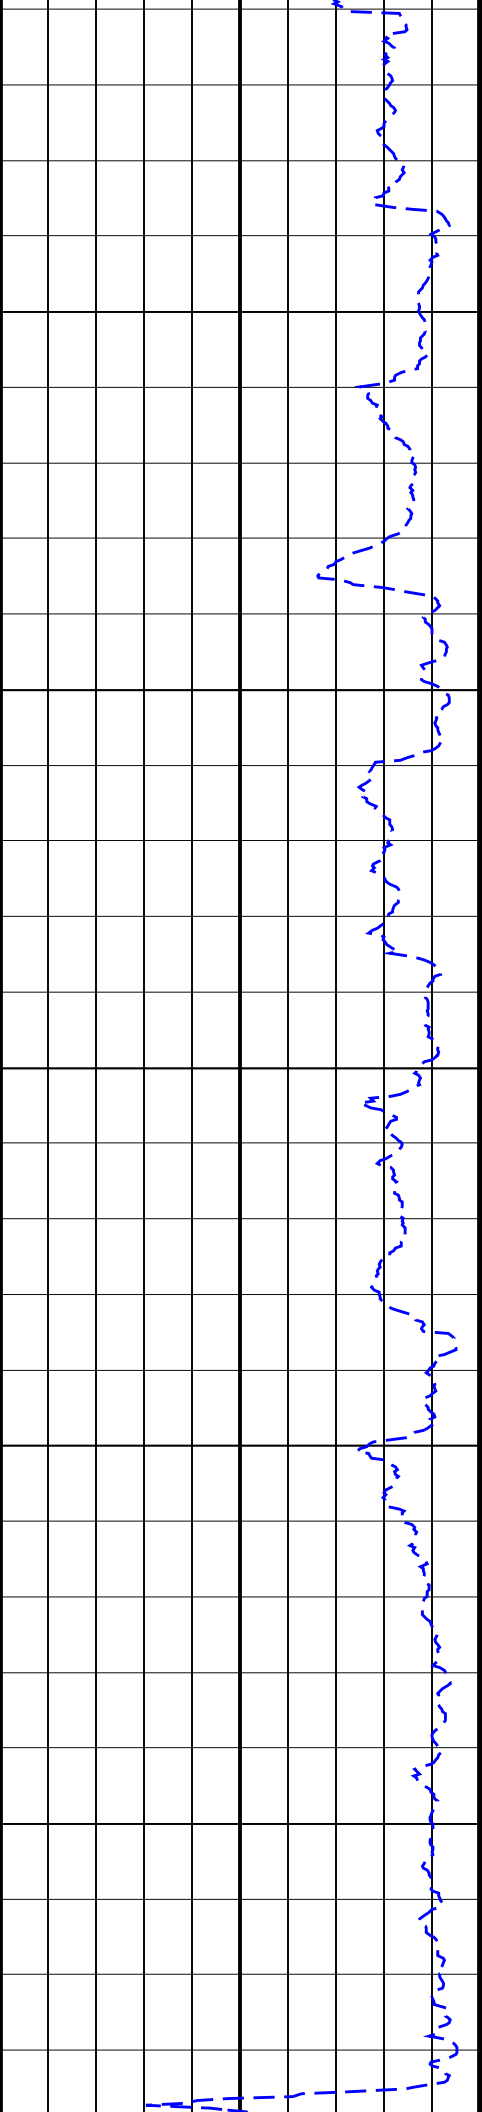

WKF W23A RT 1:500TVD

IDEAL Version: ID11_0C_01 <TVD> Vertical Scale: 1:500

Graphics File Created: 22-Oct-2006 15:59

750

800

850

900

950

1000

1050

1100

1150

1200

1250

1300

1350

1400

1450

1500

1550

1600

1650

1700

1750

1800

1850

1900

1950

2000

2050

2100

2150