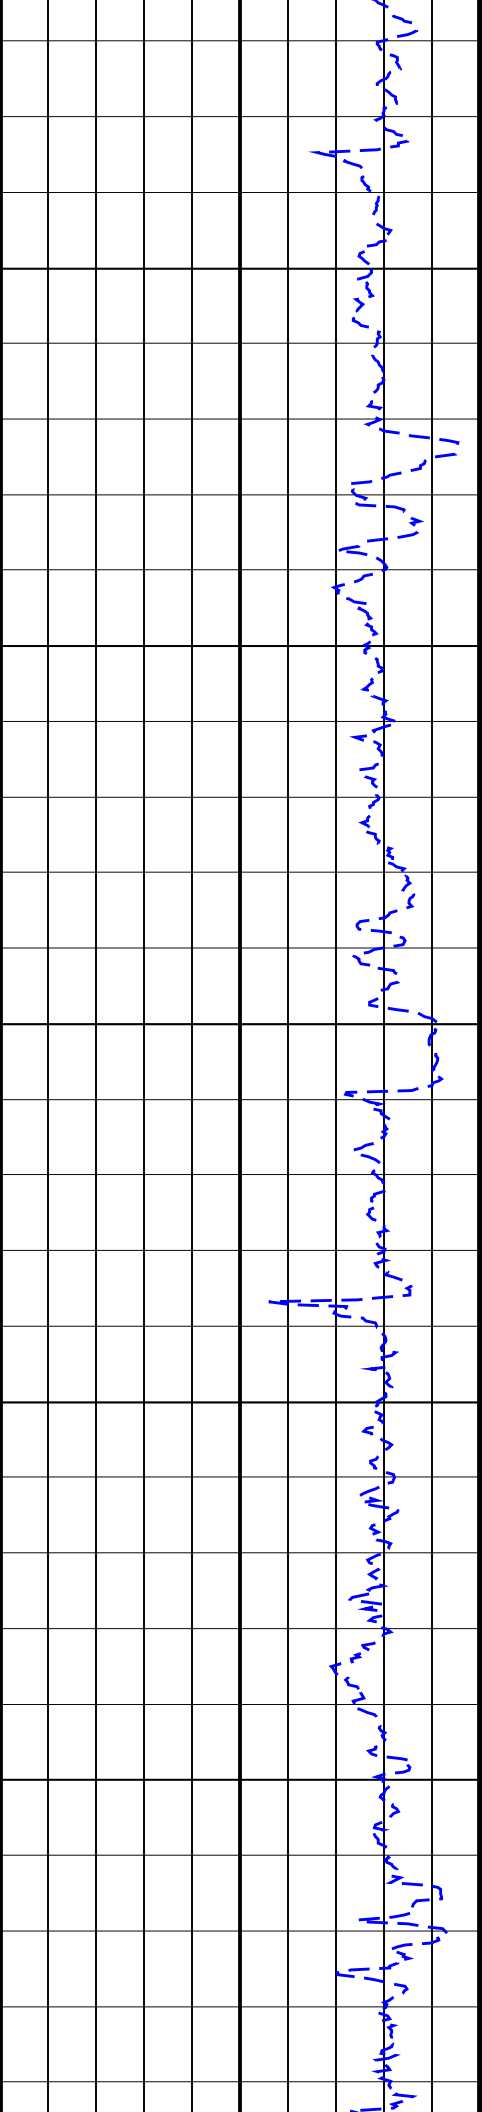

WKF W23A RT 1:500TVD

IDEAL Version: ID11_0C_01 <TVD> Vertical Scale: 1:500

Graphics File Created: 22-Oct-2006 15:59

750

800

850

900

950

1000

1050

1100

1150

1200

1250

1300

1350

1400

1450

1500

1550

1600

1650

1700

1750

1800

1850

1900

1950

2000

2050

2100

2150