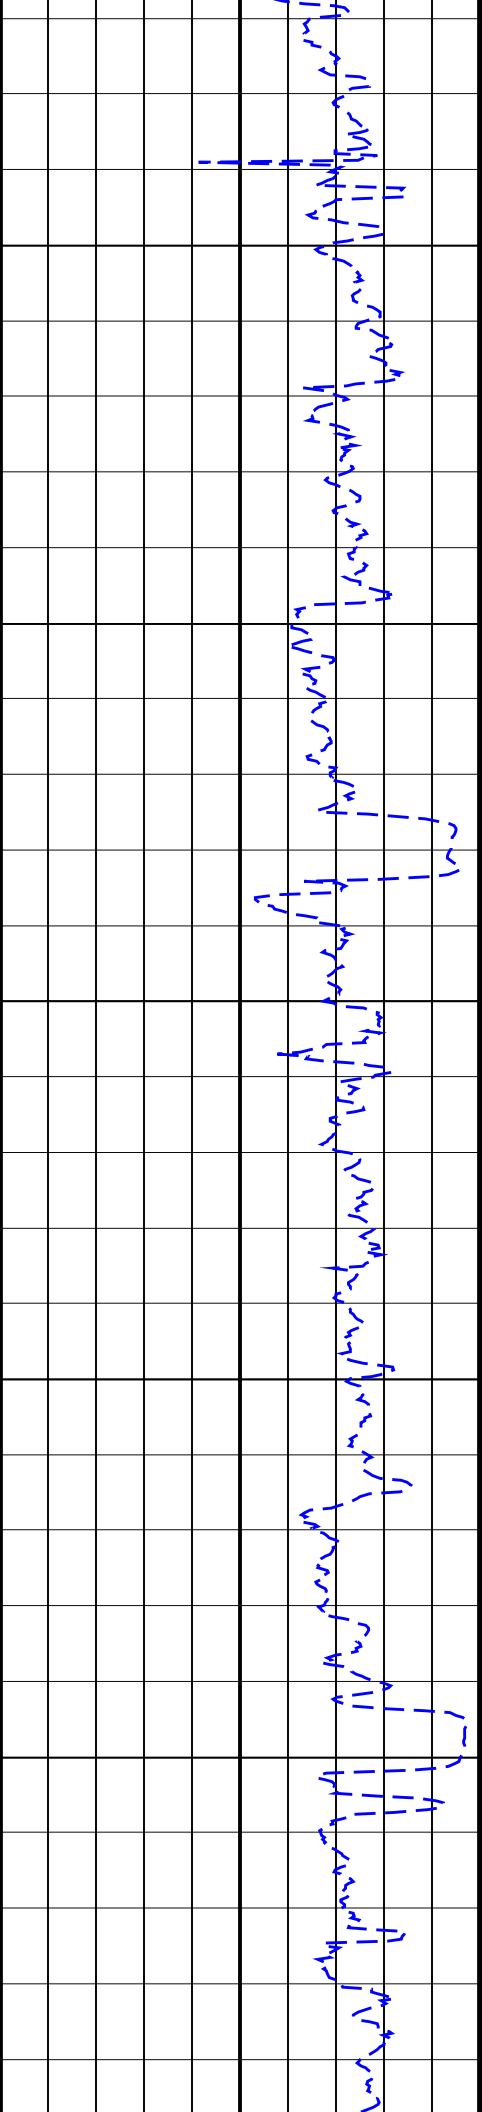

WKF W23A RT 1:500TVD

IDEAL Version: ID11_0C_01 <TVD> Vertical Scale: 1:500

Graphics File Created: 22-Oct-2006 15:59

750

800

850

900

950

1000

1050

1100

1150

1200

1250

1300

1350

1400

1450

1500

1550

1600

1650

1700

1750

1800

1850

1900

1950

2000

2050

2100

2150