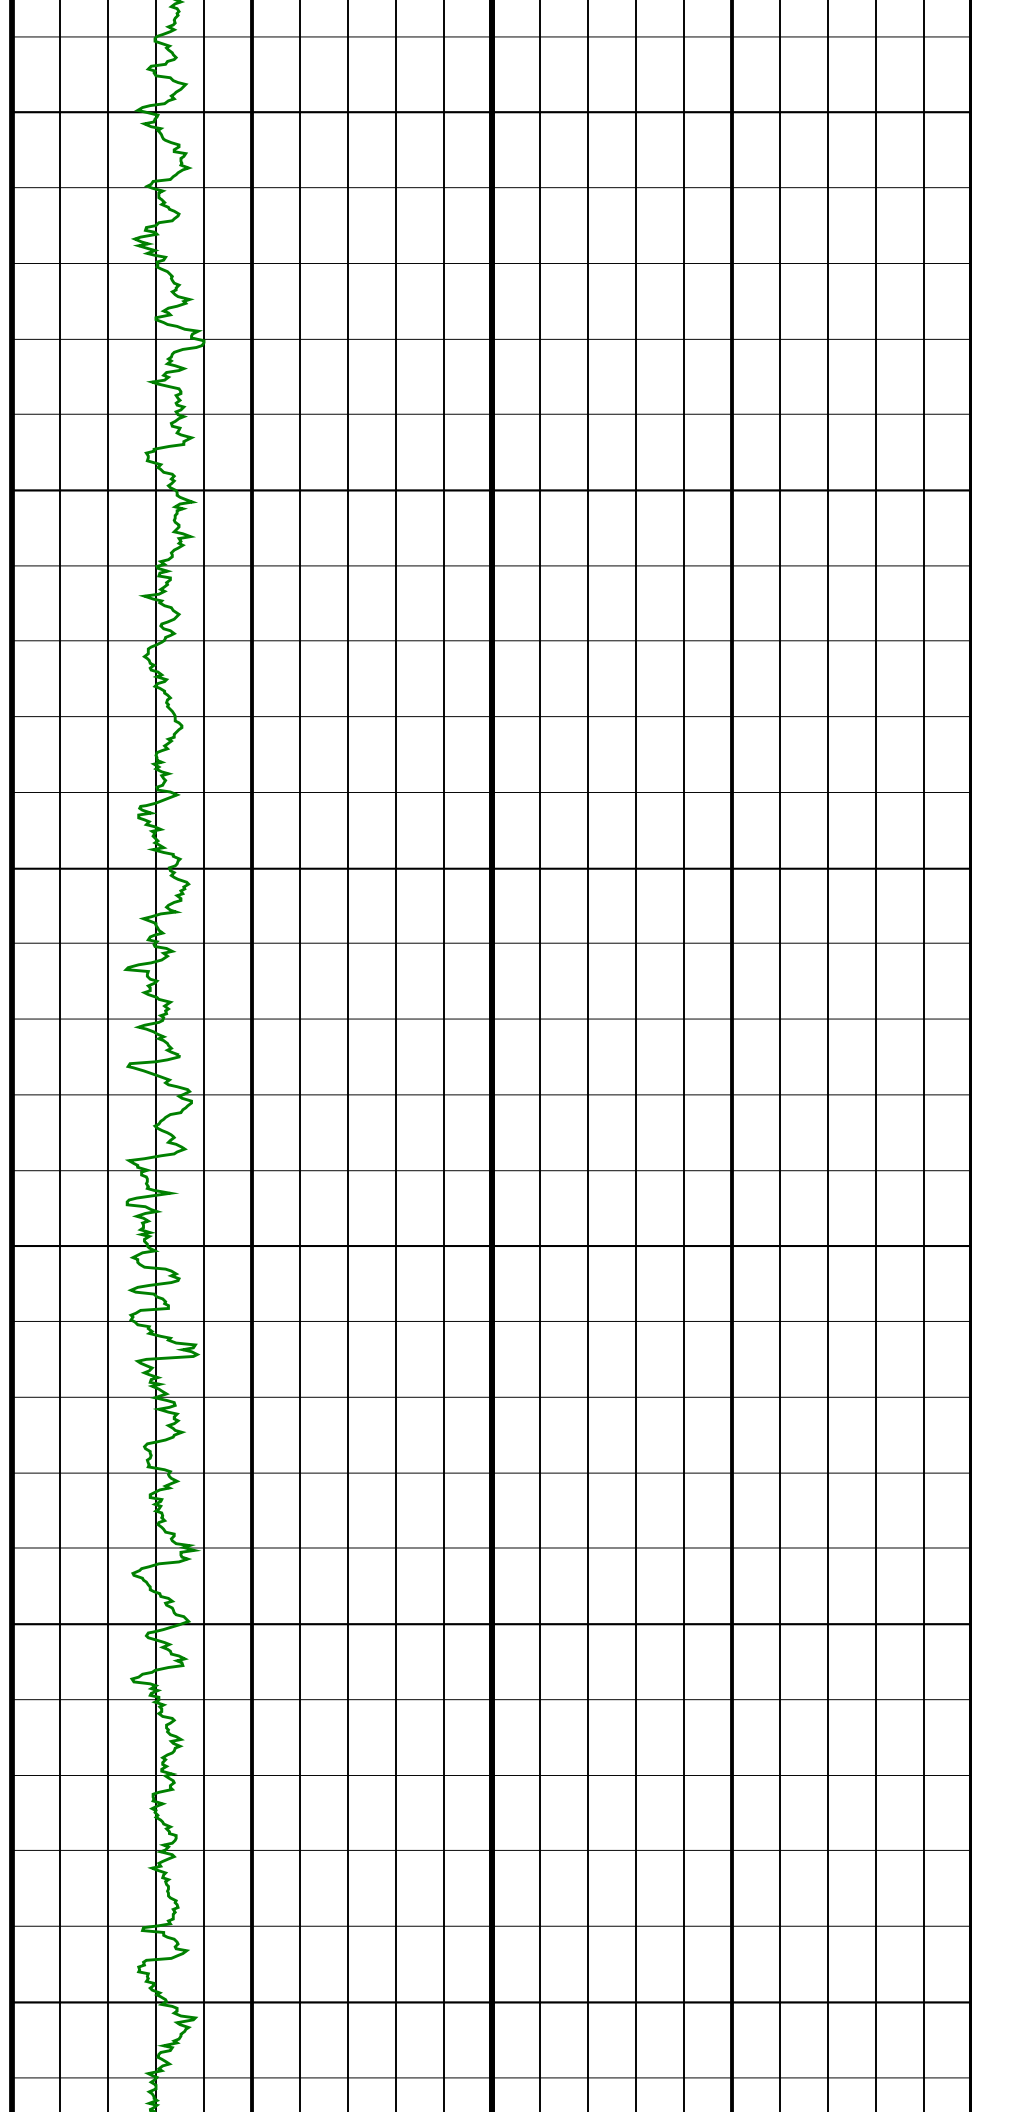

WKF W23A RT 1:500TVD

IDEAL Version: ID11_0C_01 <TVD> Vertical Scale: 1:500

Graphics File Created: 22-Oct-2006 15:59

750

800

850

900

950

1000

1050

1100

1150

1200

1250

1300

1350

1400

1450

1500

1550

1600

1650

1700

1750

1800

1850

1900

1950

2000

2050

2100

2150