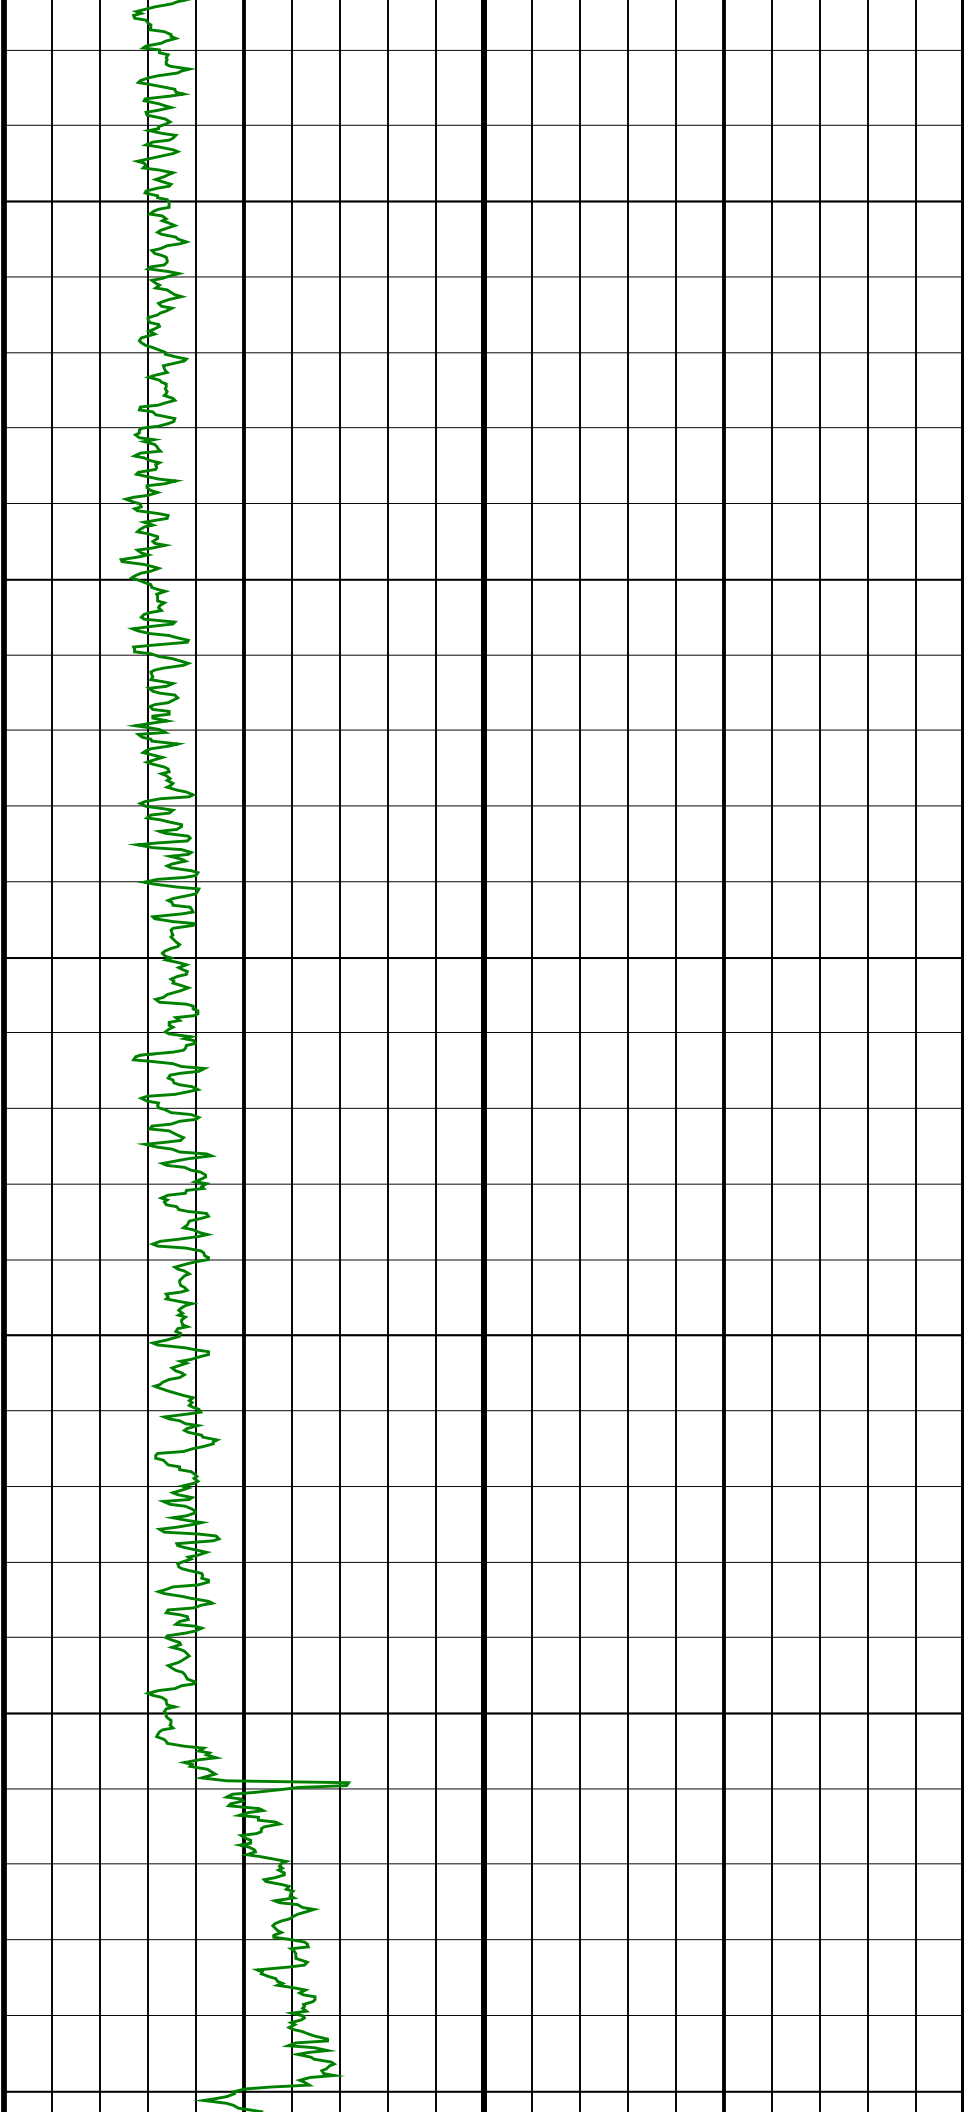

2150

2200

2250