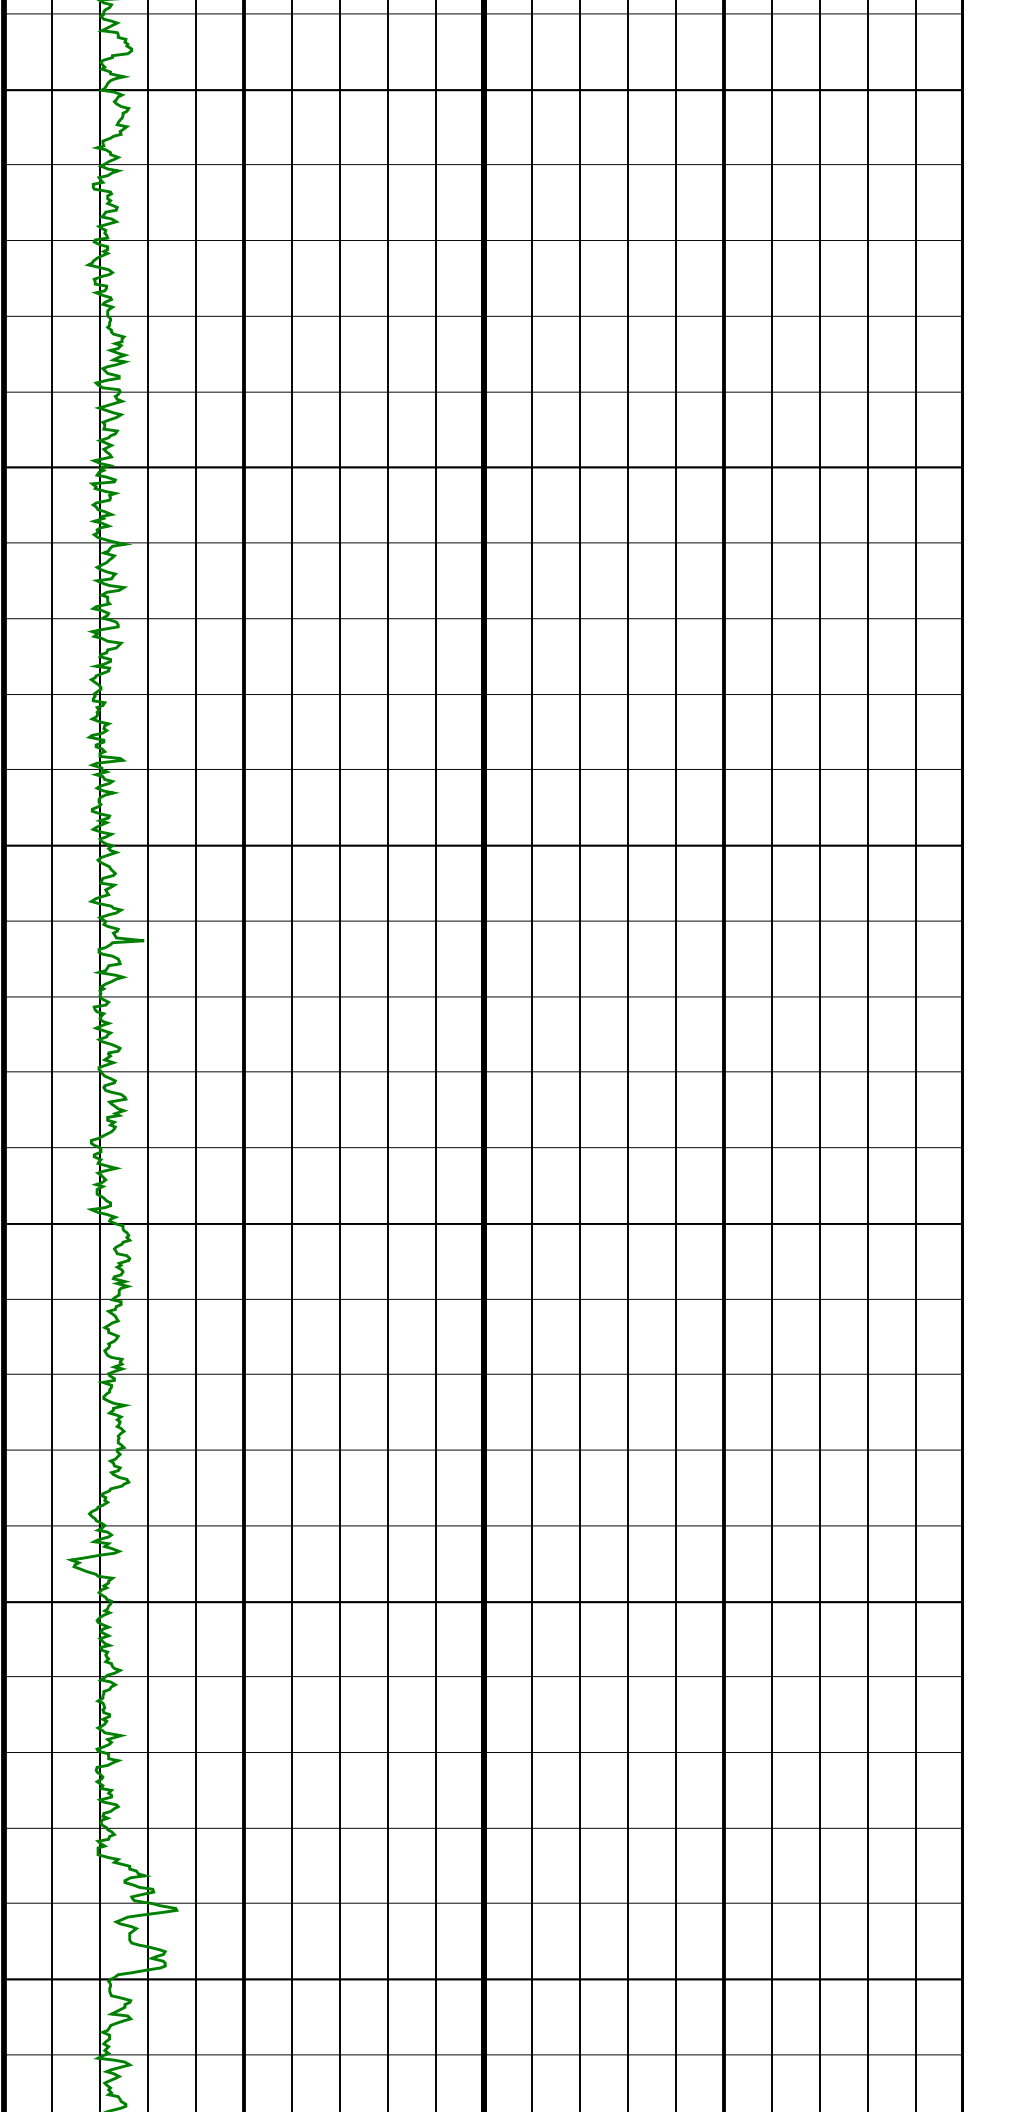

WKF W23A RT 1:500TVD

IDEAL Version: ID11_0C_01 <TVD> Vertical Scale: 1:500

Graphics File Created: 22-Oct-2006 15:59

750

800

850

900

950

1000

1050

1100

1150

1200

1250

1300

1350

1400

1450

1500

1550

1600

1650

1700

1750

1800

1850

1900

1950

2000

2050

2100

2150