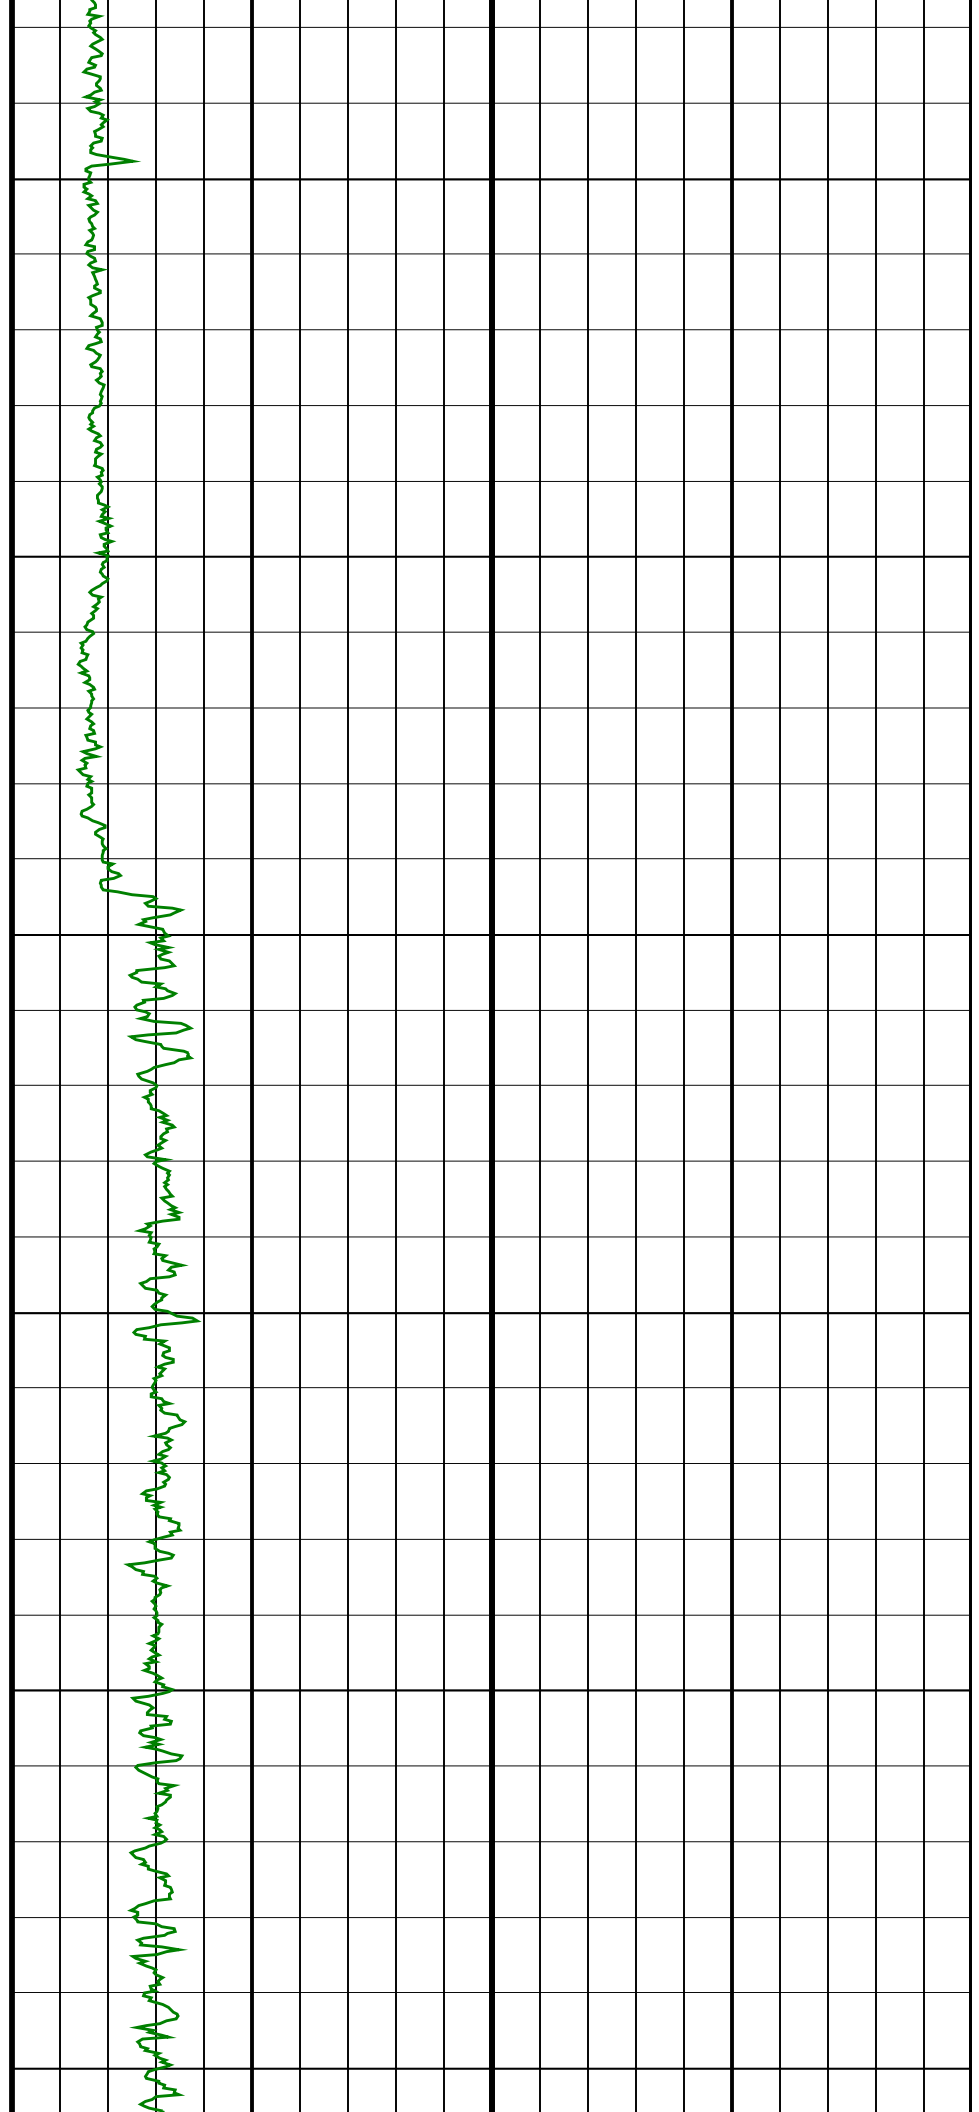

WKF W23A RT 1:500TVD

IDEAL Version: ID11_0C_01 <TVD> Vertical Scale: 1:500

Graphics File Created: 22-Oct-2006 15:59

750

800

850

900

950

1000

1050

1100

1150

1200

1250

1300

1350

1400

1450

1500

1550

1600

1650

1700

1750

1800

1850

1900

1950

2000

2050

2100

2150