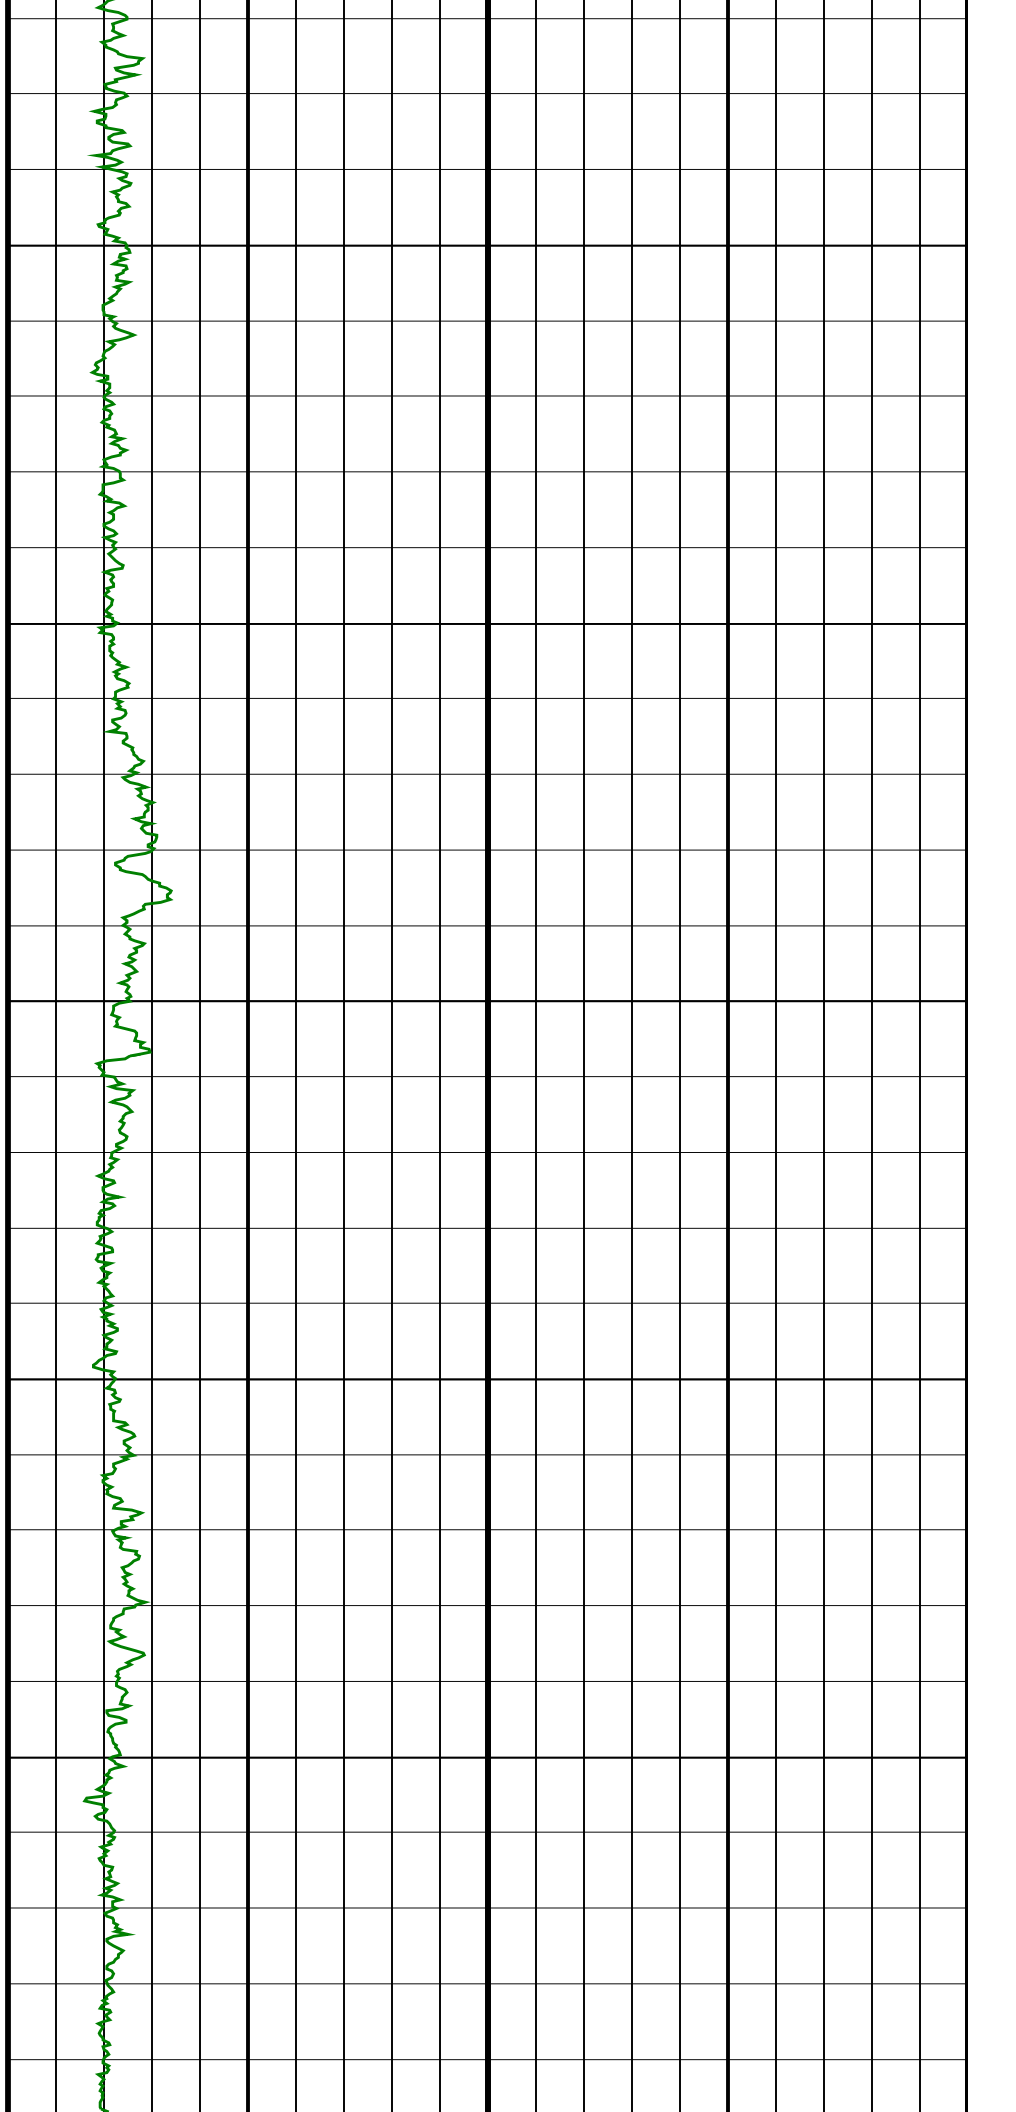

WKF W23A RT 1:500TVD

IDEAL Version: ID11_0C_01 <TVD> Vertical Scale: 1:500

Graphics File Created: 22-Oct-2006 15:59

750

800

850

900

950

1000

1050

1100

1150

1200

1250

1300

1350

1400

1450

1500

1550

1600

1650

1700

1750

1800

1850

1900

1950

2000

2050

2100

2150