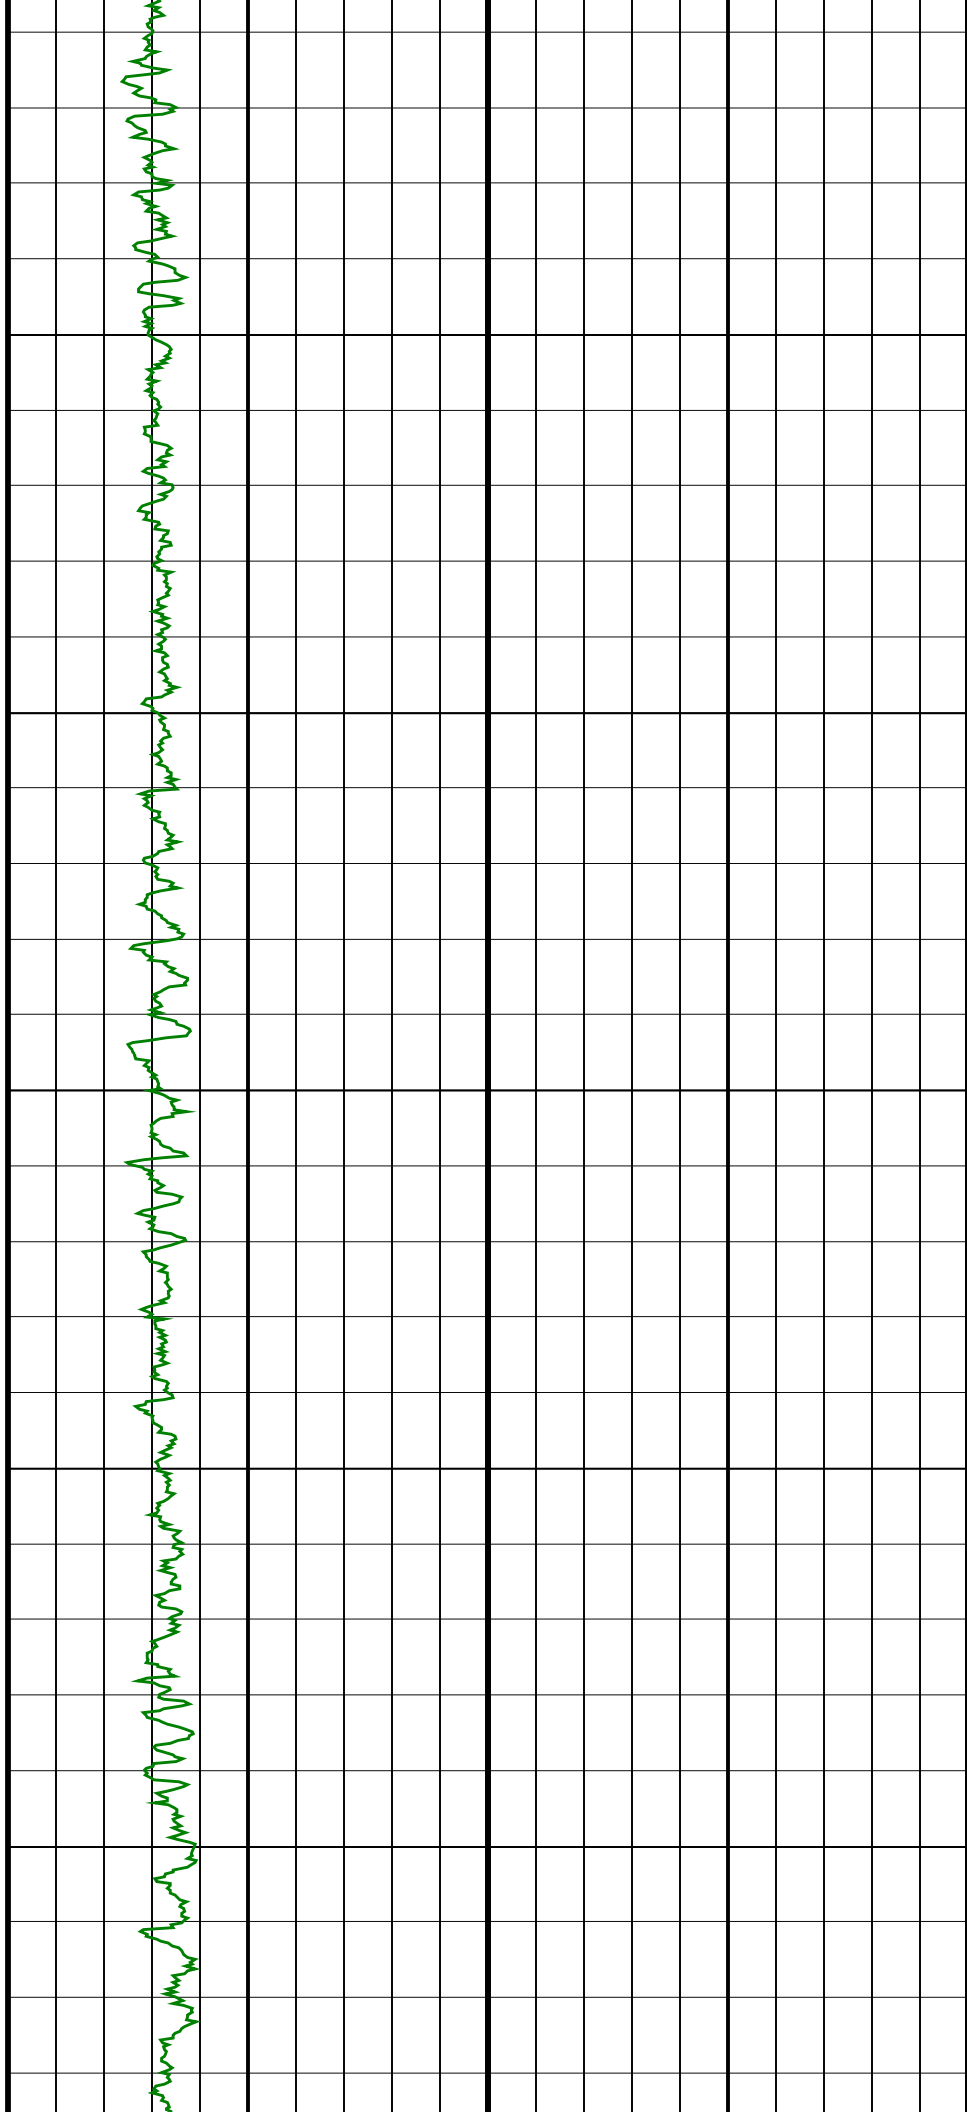

WKF W23A RT 1:500TVD

IDEAL Version: ID11_0C_01 <TVD> Vertical Scale: 1:500

Graphics File Created: 22-Oct-2006 15:59

750

800

850

900

950

1000

1050

1100

1150

1200

1250

1300

1350

1400

1450

1500

1550

1600

1650

1700

1750

1800

1850

1900

1950

2000

2050

2100

2150