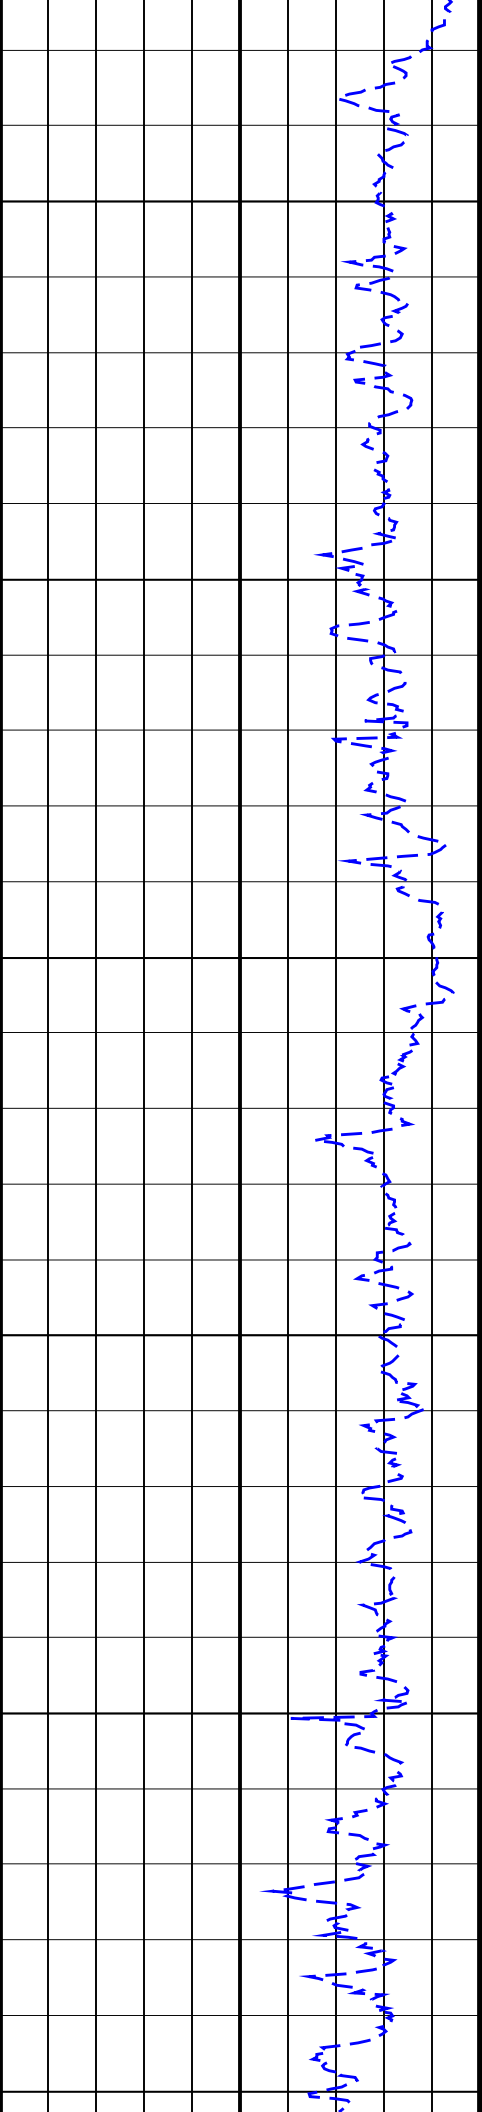

WKF W23A RT 1:500TVD

IDEAL Version: ID11_0C_01 <TVD> Vertical Scale: 1:500

Graphics File Created: 22-Oct-2006 15:59

750

800

850

900

950

1000

1050

1100

1150

1200

1250

1300

1350

1400

1450

1500

1550

1600

1650

1700

1750

1800

1850

1900

1950

2000

2050

2100

2150