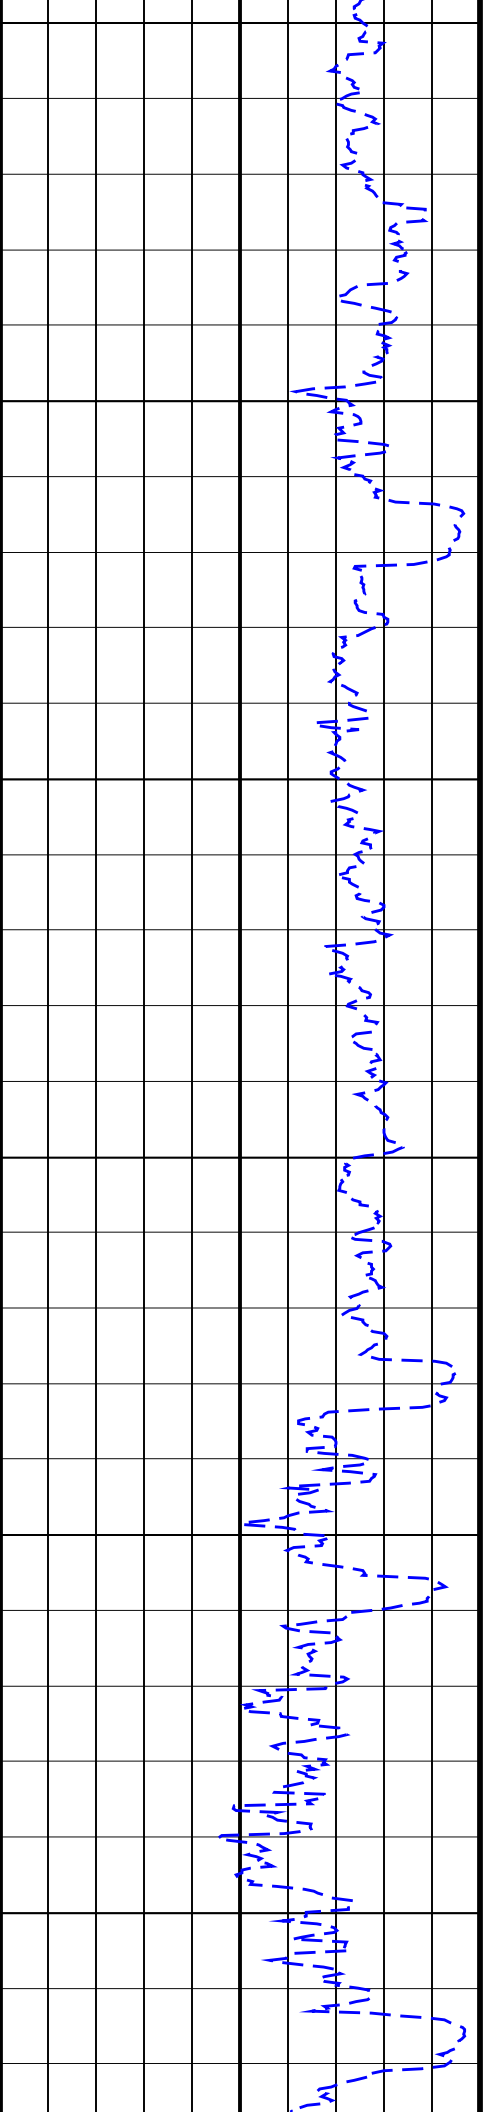

WKF W23A RT 1:500TVD

IDEAL Version: ID11_0C_01 <TVD> Vertical Scale: 1:500

Graphics File Created: 22-Oct-2006 15:59

750

800

850

900

950

1000

1050

1100

1150

1200

1250

1300

1350

1400

1450

1500

1550

1600

1650

1700

1750

1800

1850

1900

1950

2000

2050

2100

2150