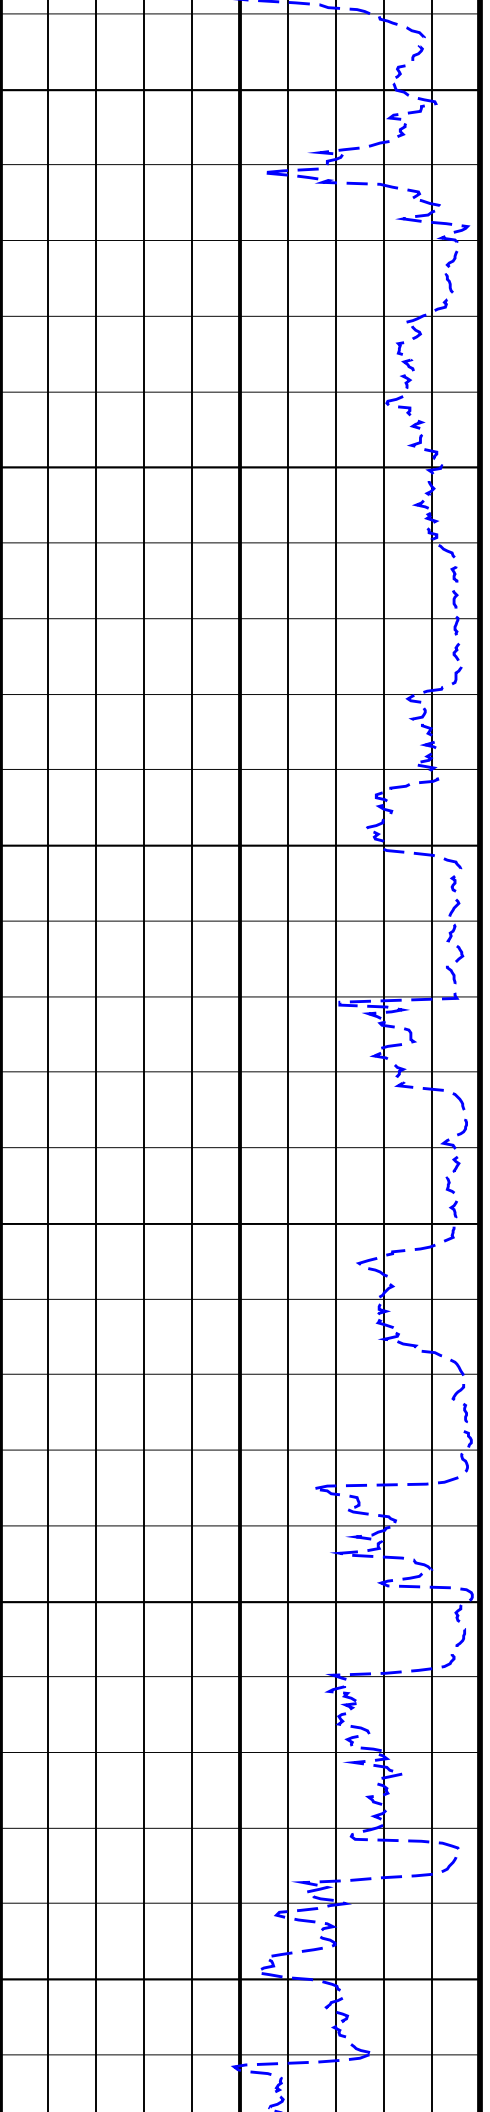

WKF W23A RT 1:500TVD

IDEAL Version: ID11_0C_01 <TVD> Vertical Scale: 1:500

Graphics File Created: 22-Oct-2006 15:59

750

800

850

900

950

1000

1050

1100

1150

1200

1250

1300

1350

1400

1450

1500

1550

1600

1650

1700

1750

1800

1850

1900

1950

2000

2050

2100

2150