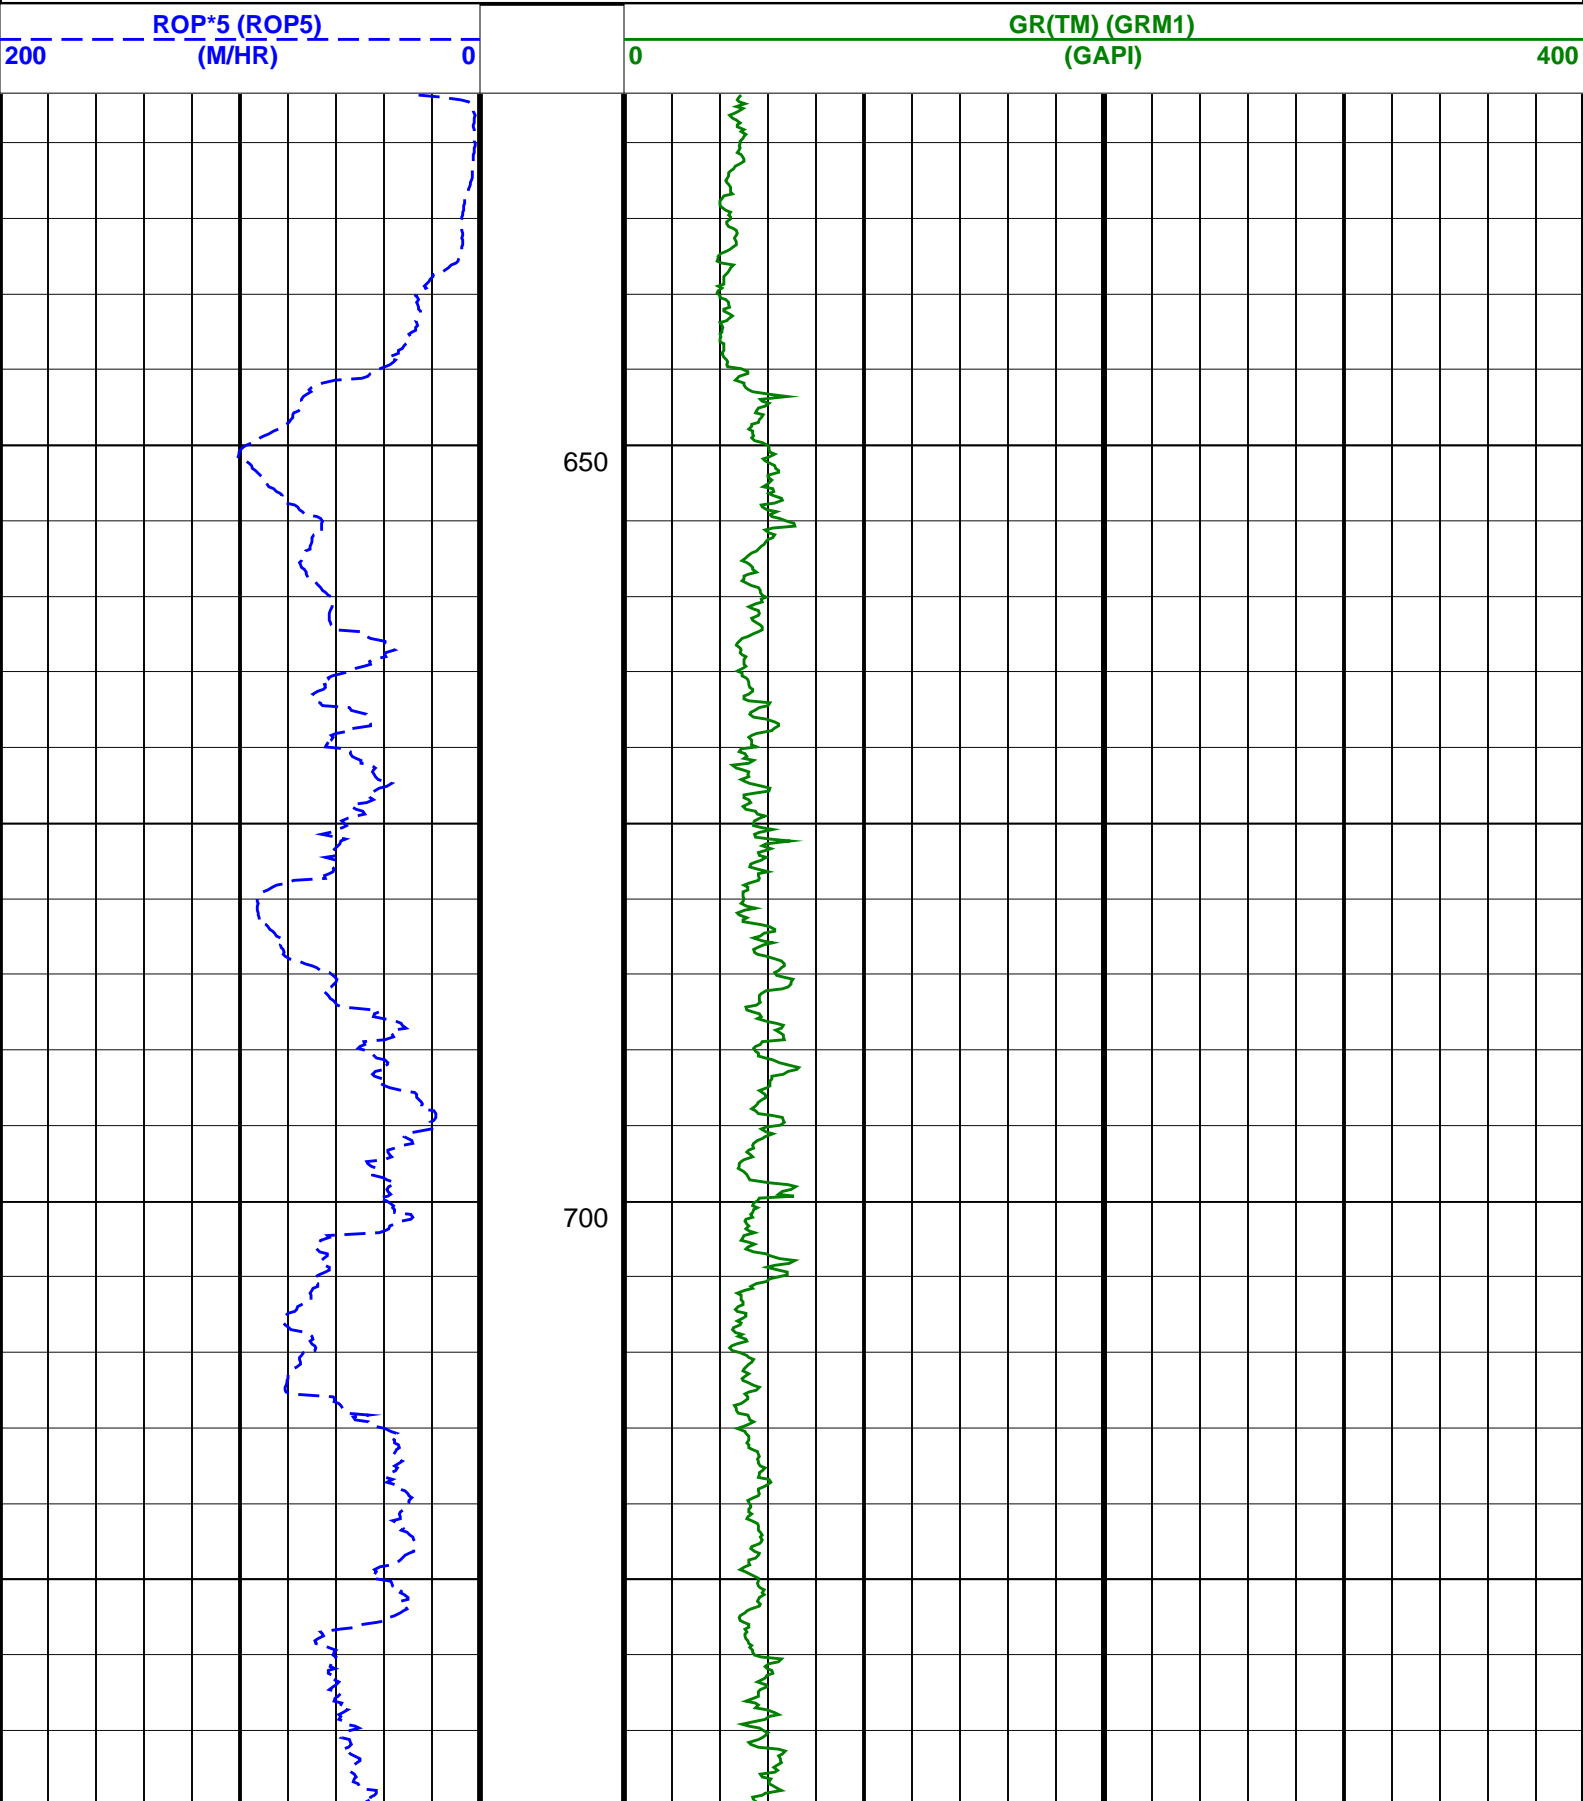

WKF W23A RT 1:500TVD

IDEAL Version: ID11_0C_01 <TVD> Vertical Scale: 1:500

Graphics File Created: 22-Oct-2006 15:59

750

800

850

900

950

1000

1050

1100

1150

1200

1250

1300

1350

1400

1450

1500

1550

1600

1650

1700

1750

1800

1850

1900

1950

2000

2050

2100

2150