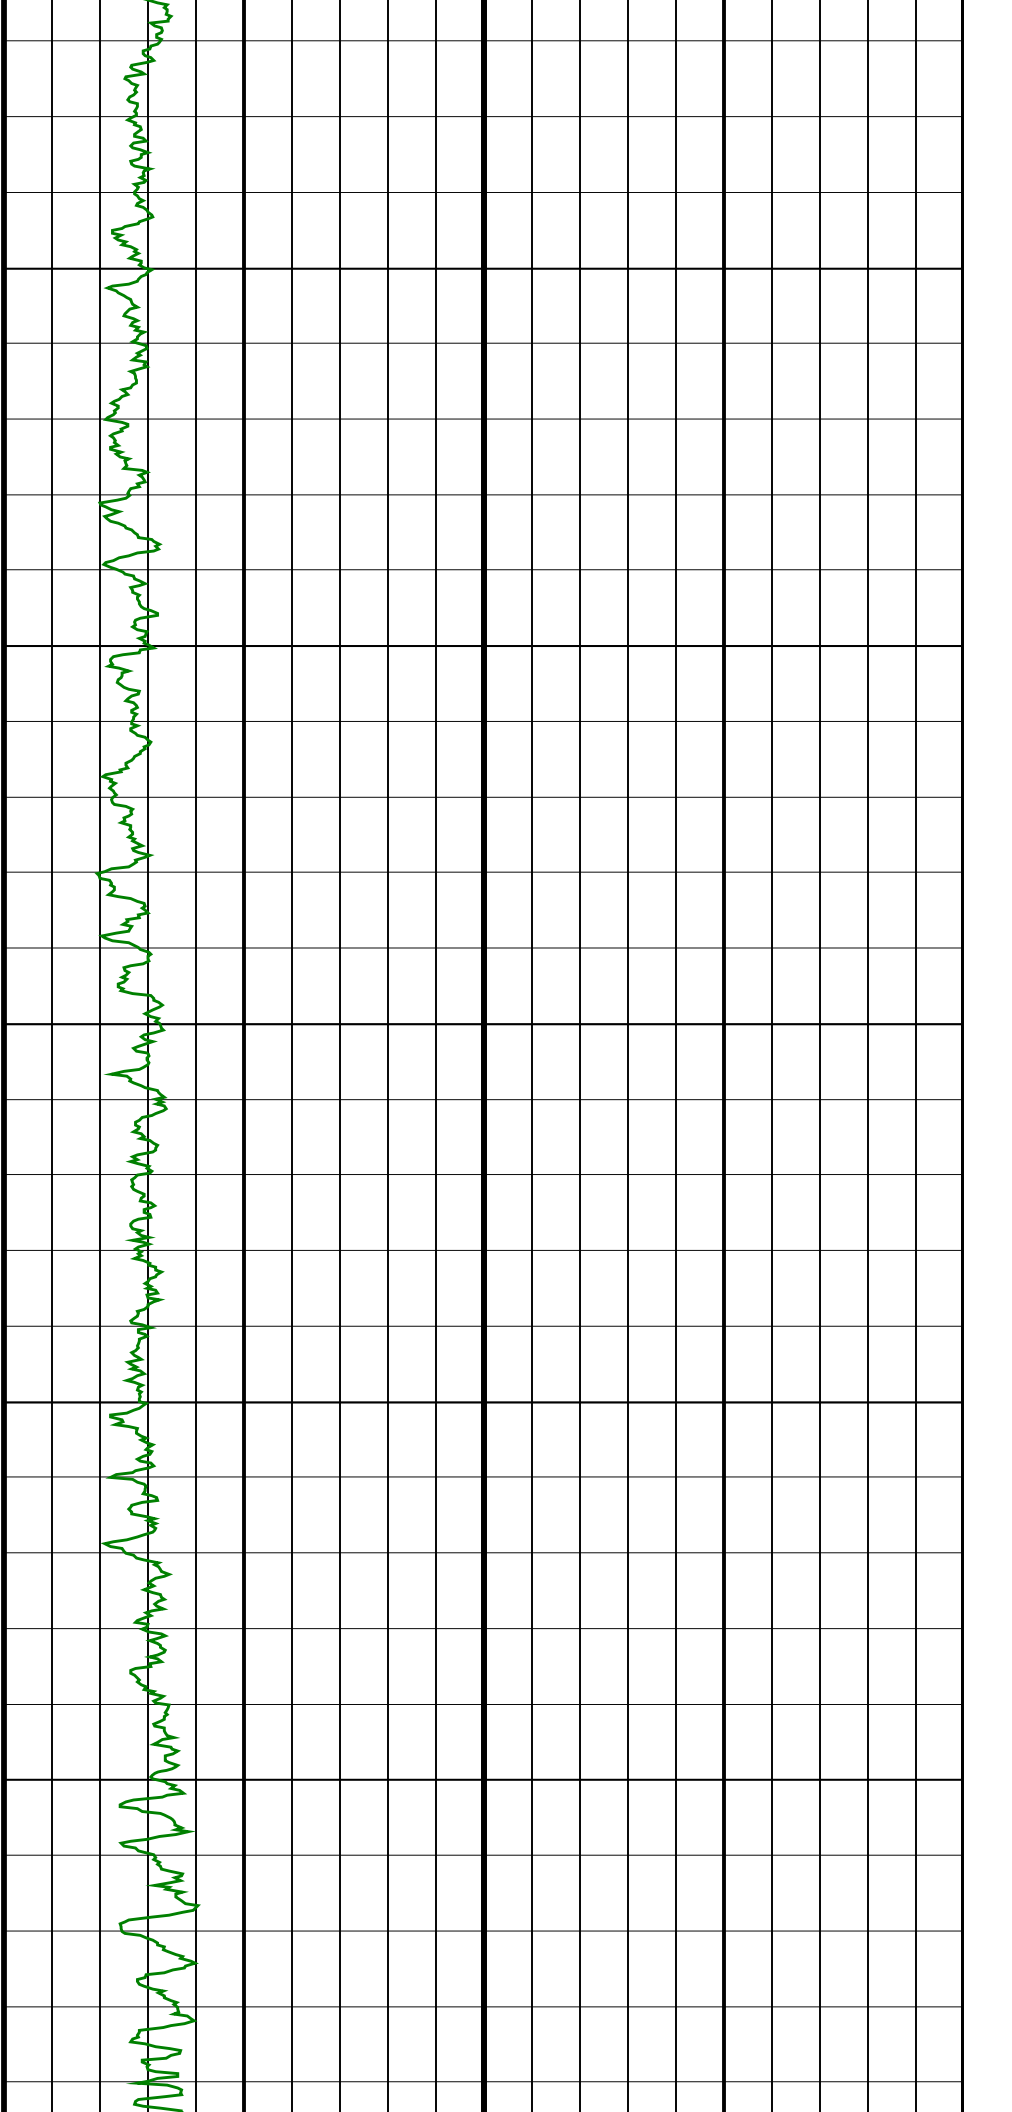

WKF W23A RT 1:500TVD

IDEAL Version: ID11_0C_01 <TVD> Vertical Scale: 1:500

Graphics File Created: 22-Oct-2006 15:59

750

800

850

900

950

1000

1050

1100

1150

1200

1250

1300

1350

1400

1450

1500

1550

1600

1650

1700

1750

1800

1850

1900

1950

2000

2050

2100

2150