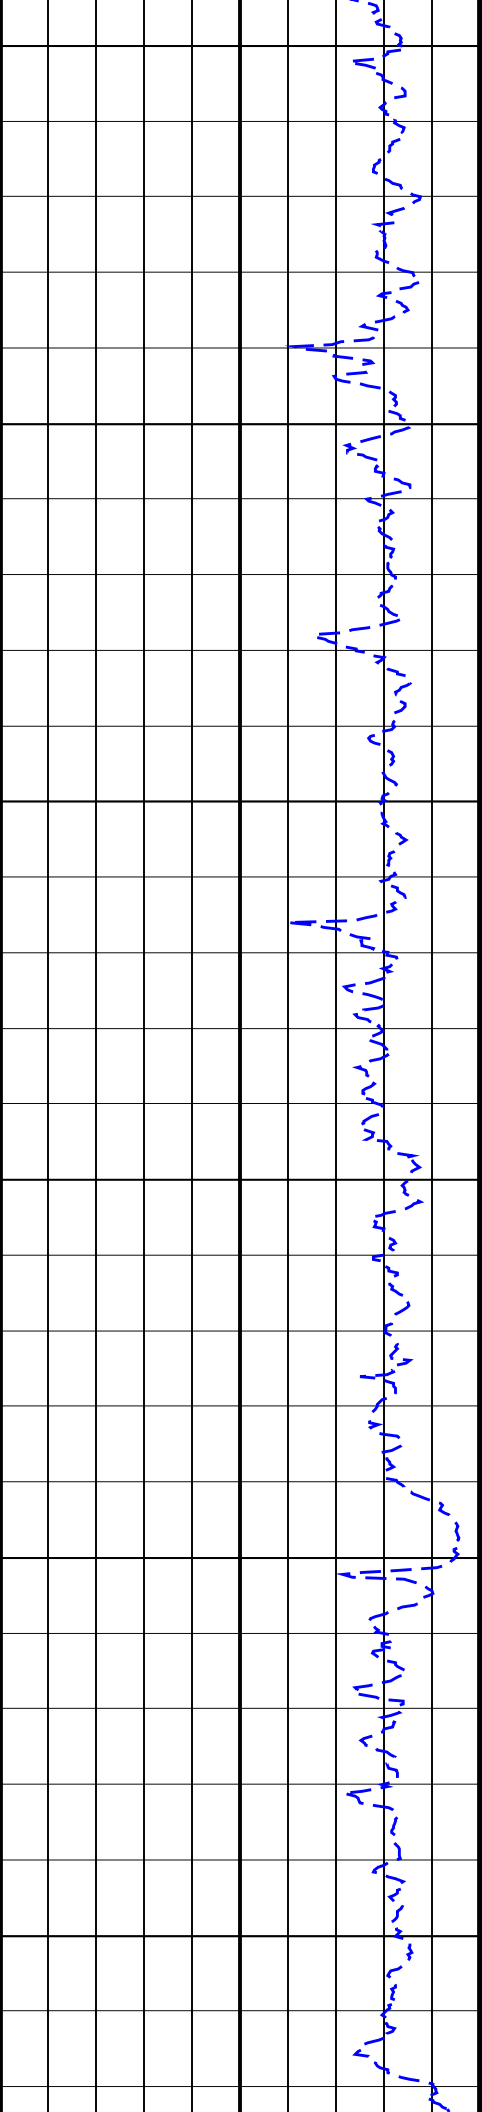

WKF W23A RT 1:500TVD

IDEAL Version: ID11_0C_01 <TVD> Vertical Scale: 1:500

Graphics File Created: 22-Oct-2006 15:59

750

800

850

900

950

1000

1050

1100

1150

1200

1250

1300

1350

1400

1450

1500

1550

1600

1650

1700

1750

1800

1850

1900

1950

2000

2050

2100

2150